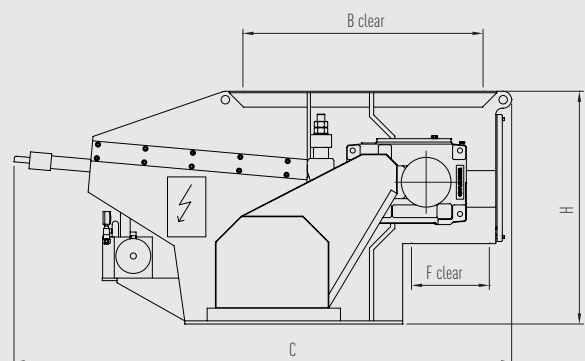

Standard-U

Front view